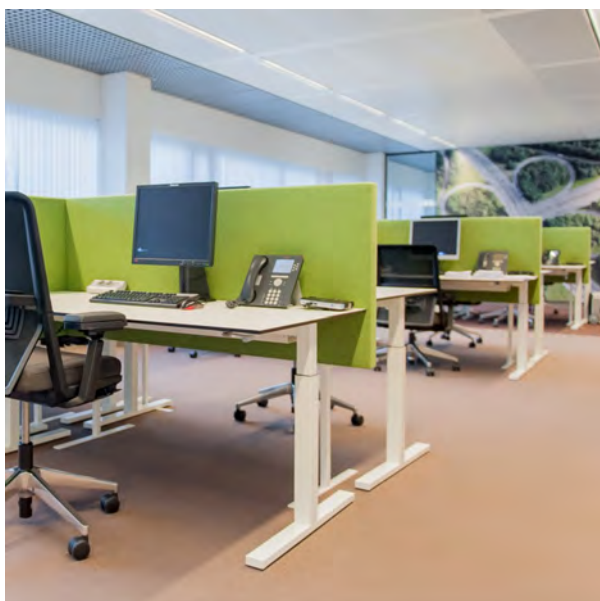

Beschikbare standaard afmetingen

- 800-2000mm breed
 - Maximaal 700mm hoog
-

Desk Up

Algemeen

- Geluidsabsorptie : A/NRC waarde 0,95.
- Panelen op het bureau te plaatsen
- Bekleden met stof of fotoprint
- Geschikt voor in hoogte verstelbare werkplekken
- Wordt d.m.v. een bladklem op het bureau geplaatst
- Brandveilig Euroklasse A2S1D0

Beschikbare standaard afmetingen

- 800-2000mm breed
- Maximaal 550mm hoog

High Feet

Algemeen

- Geluidsabsorptie : A/NRC waarde 0,95.
- Panelen worden op hoge voet geplaatst
- Bekleden met stof of fotoprint
- Geschikt voor in hoogte verstelbare werkplekken
- Brandveilig Euroklasse A2S1D0