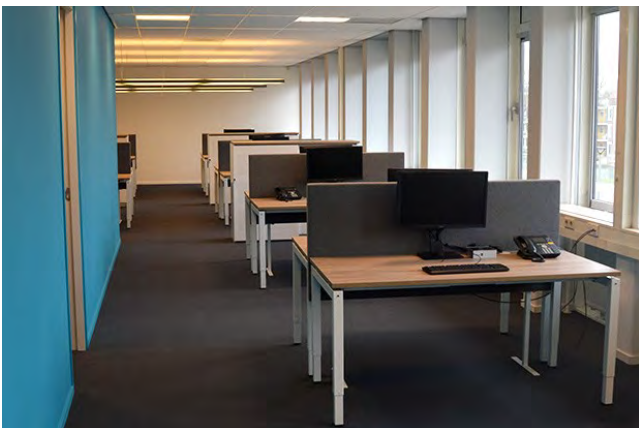

XS4OFFICE
AKOESTIEK & KABELMANAGEMENT

Tafel

Fly By

Algemeen

- Geluidsabsorptie : A/NRC waarde 0,95.
 - Panelen langs het bureau te plaatsen
 - Bekleden met stof of fotoprint
 - Geschikt voor in hoogte verstelbare werkplekken
 - Wordt d.m.v. een bladklem op het bureau geplaatst
 - Brandveilig Euroklasse A2S1D0
-

Beschikbare standaard afmetingen

- 800-2000mm breed
 - Maximaal 700mm hoog
-

Desk Up

Algemeen

- Geluidsabsorptie : A/NRC waarde 0,95.
- Panelen op het bureau te plaatsen
- Bekleden met stof of fotoprint
- Geschikt voor in hoogte verstelbare werkplekken
- Wordt d.m.v. een bladklem op het bureau geplaatst
- Brandveilig Euroklasse A2S1D0

Beschikbare standaard afmetingen

- 800-2000mm breed
- Maximaal 550mm hoog

High Feet

Algemeen

- Geluidsabsorptie : A/NRC waarde 0,95.
- Panelen worden op hoge voet geplaatst
- Bekleden met stof of fotoprint
- Geschikt voor in hoogte verstelbare werkplekken
- Brandveilig Euroklasse A2S1D0

Beschikbare standaard afmetingen

- 800-2000mm breed
- Maximaal 700mm hoog (excl. voet 600mm)

Contactinformatie:

Telefoon : 036 525 07 93 | Email : info@xs4office.nl | Website : www.xs4office.nl