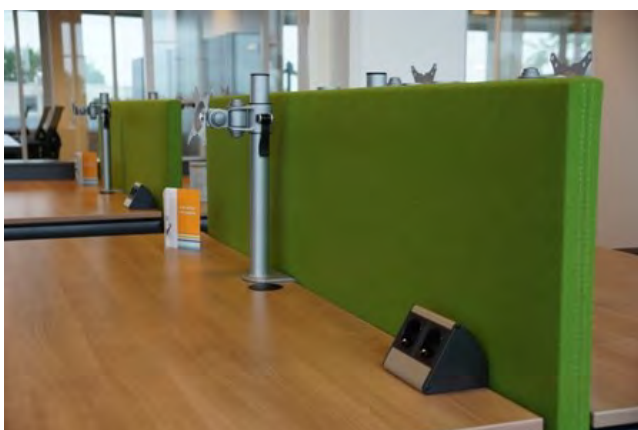

XS4OFFICE
AKOESTIEK & KABELMANAGEMENT

Tafel

Fly By

Algemeen

- Geluidsabsorptie : A/NRC waarde 0,95.
 - Panelen langs het bureau te plaatsen
 - Bekleden met stof of fotoprint
 - Geschikt voor in hoogte verstelbare werkplekken
 - Wordt d.m.v. een bladklem op het bureau geplaatst
 - Brandveilig Euroklasse A2S1D0
-

Beschikbare standaard afmetingen

- 800-2000mm breed
 - Maximaal 700mm hoog
-

Desk Up

Algemeen

- Geluidsabsorptie : A/NRC waarde 0,95.
- Panelen op het bureau te plaatsen
- Bekleden met stof of fotoprint
- Geschikt voor in hoogte verstelbare werkplekken
- Wordt d.m.v. een bladklem op het bureau geplaatst
- Brandveilig Euroklasse A2S1D0

Beschikbare standaard afmetingen

- 800-2000mm breed
- Maximaal 550mm hoog

High Feet

Algemeen

- Geluidsabsorptie : A/NRC waarde 0,95.
- Panelen worden op hoge voet geplaatst
- Bekleden met stof of fotoprint
- Geschikt voor in hoogte verstelbare werkplekken
- Brandveilig Euroklasse A2S1D0